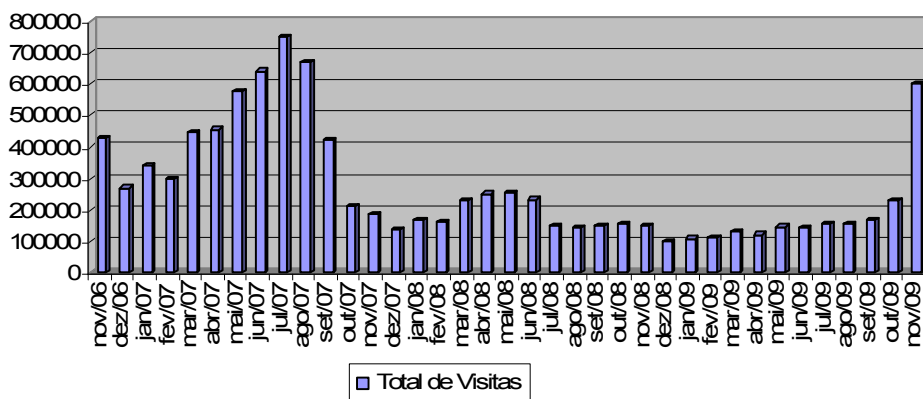

# AUDIÊNCIA DA ASN NÚMEROS DETALHADOS

**MAIO 2002 A NOVEMBRO 2009**

Tabelas e Gráficos Comparativos

**Audiência Total (www.sebrae.com.br) - Evolução do número de visitas por mês nos últimos 36 meses**  
**Total de Visitantes - 25,237 Milhões (de maio de 2002 a novembro de 2009)**

---

	mai/09	jun/09	jul/09	ago/09	set/09	Out/09	Nov/09
<b>Total de Visitas</b>	145914	141672	152664	153479	166308	228229	599785

**Audiência ASN - Evolução do número de notícias processadas por usuários - Média diária e total do mês (nos últimos 36 meses)**  
**Total Geral = 29.859.766 (de maio 2002 a novembro de 2009)**