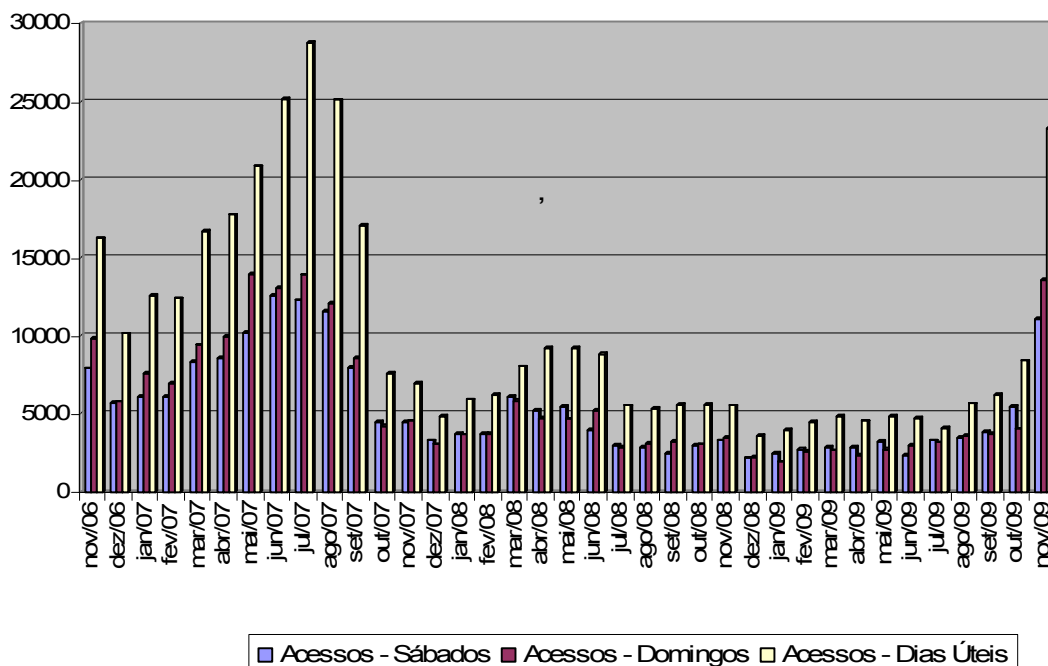

Audiência ASN - Número de acessos por dia
Médias dos Sábados, Domingos e Dias Úteis nos
últimos 36 meses

	mai/02	jun/02	jul/02	ago/02	Set/02	out/02	nov/02	dez/02	jan/03	fev/03	mar/03	abr/03
Acessos - Sábados	5695	3074	3371	3221	2728	1470	2451	1567	1999	3048	2478	4432
Acessos - Domingos	2808	3471	4052	4705	4109	2622	3179	2189	3318	4051	3718	5573
Acessos - Dias Úteis	5792	7183	7372	7020	5622	5605	5380	3260	5680	6286	5632	8767
	mai/03	jun/03	jul/03	ago/03	Set/03	out/03	nov/03	dez/03	jan/04	fev/04	mar/04	abr/04
Acessos - Sábados	3465	4261	3971	3419	3968	3607	2973	1859	2504	3624	4423	4481
Acessos - Domingos	5255	5529	4482	5921	5500	238	3480	874	219	4570	4081	283
Acessos - Dias Úteis	8564	9208	7719	10265	8809	7212	6689	3631	5138	6328	8943	8445
	mai/04	jun/04	jul/04	ago/04	Set/04	out/04	nov/04	dez/04	jan/05	fev/05	mar/05	abr/05
Acessos - Sábados	5374	4944	4844	5187	6893	7689	7206	4624	4945	6428	6727	6648
Acessos - Domingos	7088	6114	5686	6068	6457	7056	7780	5516	5719	7869	7814	7714
Acessos - Dias Úteis	9603	10665	10240	11231	12644	13492	13356	8352	11614	12537	13428	13123
	mai/05	jun/05	jul/05	ago/05	Set/05	out/05	nov/05	dez/05	jan/06	fev/06	mar/06	abr/06
Acessos - Sábados	6632	7467	6522	7797	6237	7013	7133	4384	5399	7155	9175	8387
Acessos - Domingos	7810	6831	7403	8505	7438	8160	8005	4778	6293	7643	12588	9966
Acessos - Dias Úteis	13336	13776	14111	16403	15045	14788	13513	8282	11603	18856	17706	16343
	mai/06	jun/06	jul/06	ago/06	Set/06	out/06	nov/06	dez/06	jan/07	fev/07	mar/07	abr/07