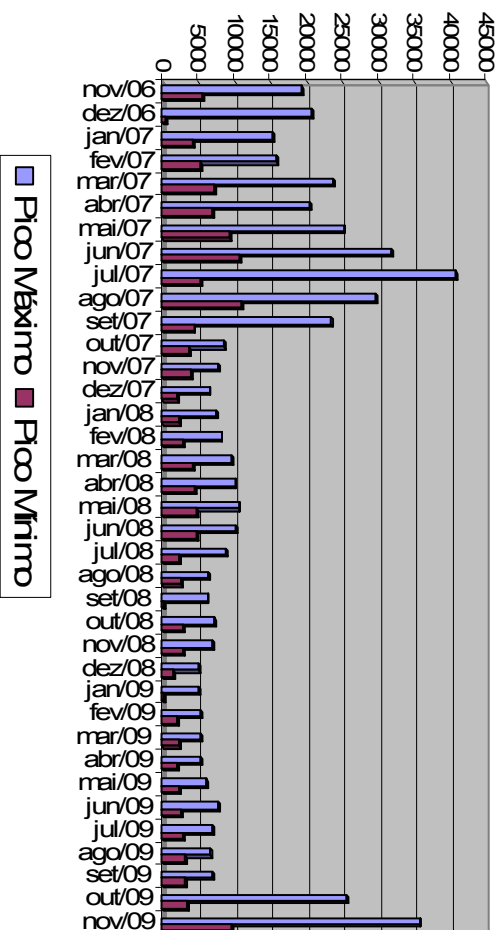

Audência Geral - Picos Máximos e Mínimos de Audência nos últimos 36 meses