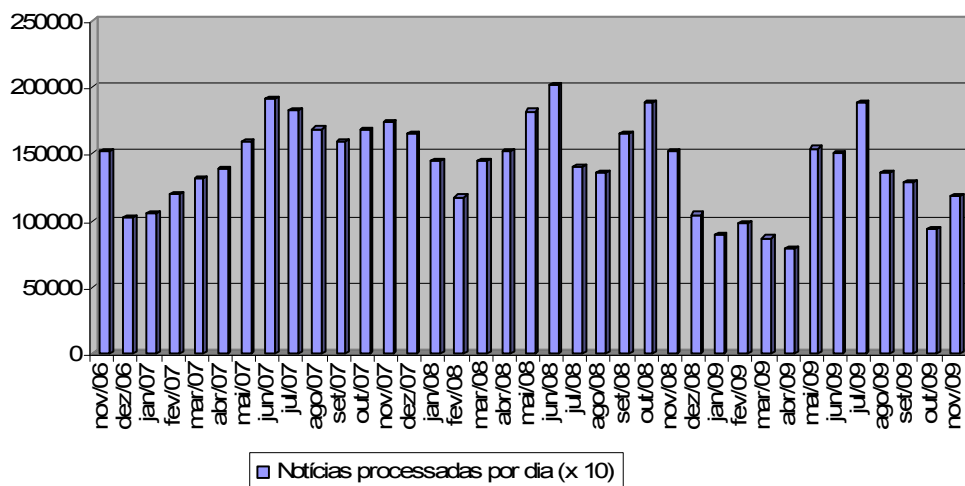

# AUDIÊNCIA DA ASN NÚMEROS DETALHADOS

**MAIO 2002 A NOVEMBRO 2009**

Tabelas e Gráficos Comparativos

**Audiência Total (www.sebrae.com.br) - Evolução do número de visitas por mês nos últimos 36 meses**  
**Total de Visitantes - 25,237 Milhões (de maio de 2002 a novembro de 2009)**

---

	mai/09	jun/09	jul/09	ago/09	set/09	Out/09	Nov/09
<b>Total de Visitas</b>	145914	141672	152664	153479	166308	228229	599785

**Audiência ASN - Evolução do número de notícias processadas por usuários - Média diária e total do mês (nos últimos 36 meses)**  
**Total Geral = 29.859.766 (de maio 2002 a novembro de 2009)**